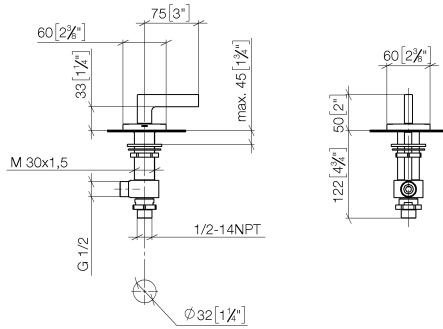

Seitenventil linksschließend kalt - Dark Platinum gebürstet

CL.1

20 000 716

- Bohrungsdurchmesser 32 mm
- Rosette 60 x 60 mm
- mit Kaltkennzeichnung

Passt zu: CL.1, CYO

	Dark Platinum gebürstet	20 000 716-99
	Chrom	20 000 716-00
	Platin gebürstet	20 000 716-06
	Dark Chrome	20 000 716-19
	Messing gebürstet (23kt Gold)	20 000 716-28
	Champagne gebürstet (22kt Gold)	20 000 716-46
	Champagne (22kt Gold)	20 000 716-47

20 000 716

mm [inches]

Durchflussdiagramm

Zertifikate

IAPMO_4976 (1). LGA_28688.

20 000 716

Ersatzteile für die
anderen
Oberflächenvarianten
finden Sie hier:
Chrom

Ersatzteilstückliste

Nr.	Artikelnummer	Benennung	Verbaumenge	Lieferzeit
1	90 20 70 057 01-99	Griff (cold)	1	30
2	04 17 11 058 32 90	Seitenteil	1	2
3	90 90 03 132 00 90	Oberteil	1	2
4	04 23 10 032 78 90	Befestigungssatz	1	2
5	04 17 11 023 10 90	Verteiler	1	2
6	09 30 11 059 90	Scheibe	1	2
7	09 23 10 012 90	Mutter	1	2